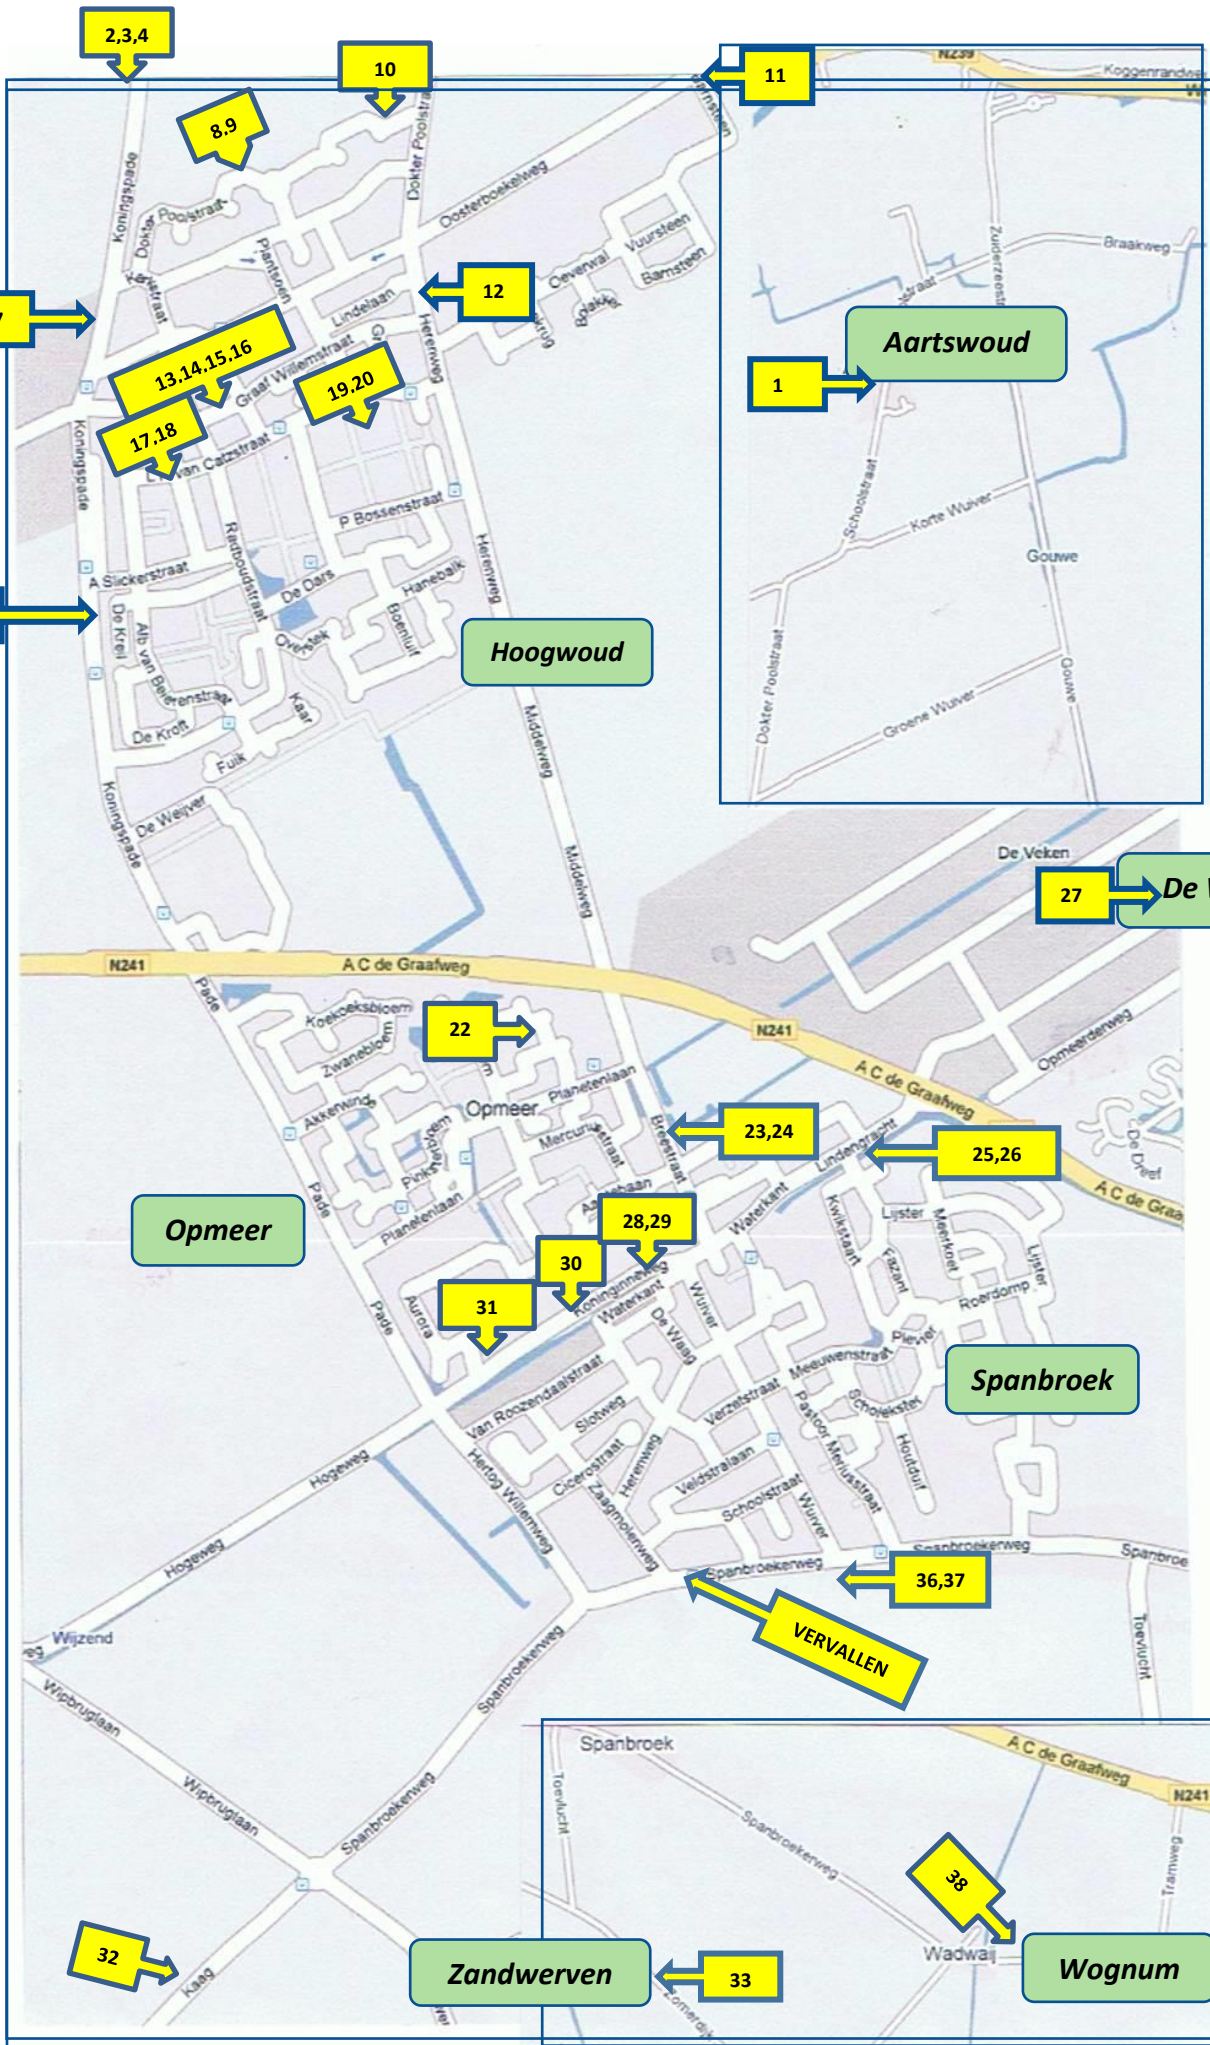

14e

Kunstroute

OPMEER

18 en 19 juni 2022

VAN 12.00 – 17.00 UUR

Aartswoud, Hoogwoud, Opmeer,

De Weere, Spanbroek, Wognum

www.expositiekringopmeer.nl

2,3,4

10

11

8,9

5,6,7

13,14,15,16

19,20

17,18

21,21A,21B

Hoogwoud

1

Aartswoud

27

De Weere

22

Opmeer

23,24

25,26

28,29

31

30

Spanbroek

36,37

VERVALLEN